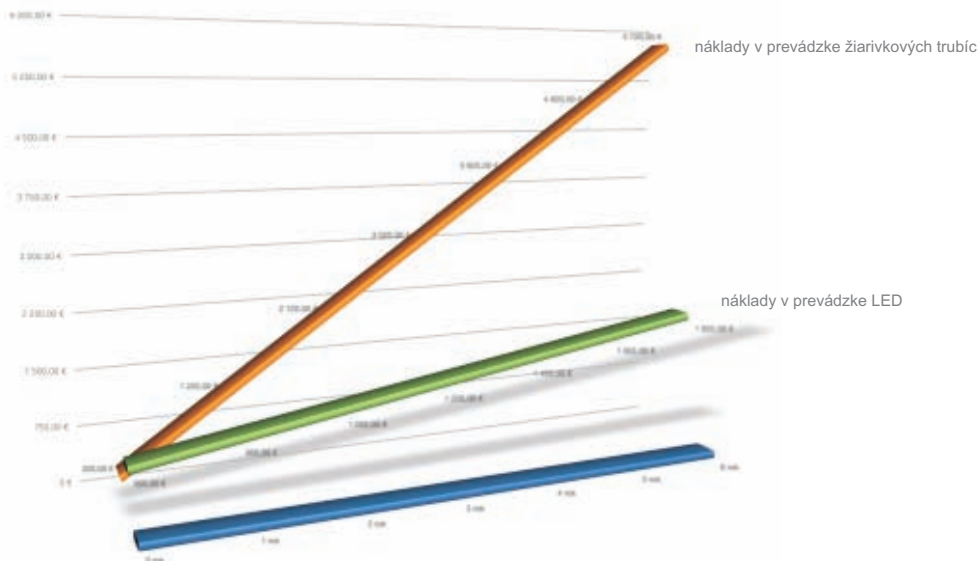

porovnanie / návratnosť

vstupné náklady	LED	žiarivkové trubice
nákupná MO cena	655 EUR	320 EUR
SPOLU / rok	655 EUR	320 EUR

prevádzkové náklady	LED	žiarivkové trubice
náklady na el. energiu / rok	200 EUR	505 EUR
orientačné náklady na servis / rok	0 EUR	395 EUR
SPOLU / rok	200 EUR	900 EUR

* cena za 1kWh 0,18 EUR

* predpokladaný servisný zásah každé 2 roky

* svetelný box vo výške 3m (servis bez použitia plošiny), servis vykonáva lokálna firma = bez nákladov na dopravu

* predpokladaný čas prevádzky 10,7 hod / den

graf návratnosti

* Životnosť LED 30.000 h. v prevádzke 3900 h. / rok = 7,5 roka

Záručná doba na LED : 2 roky, z grafu vyplýva návratnosť 1065 EUR (3. násobok už v záručnej dobe a následne celkovo ušetrené náklady vo výške **3865 EUR** v dobe životnosti LED.